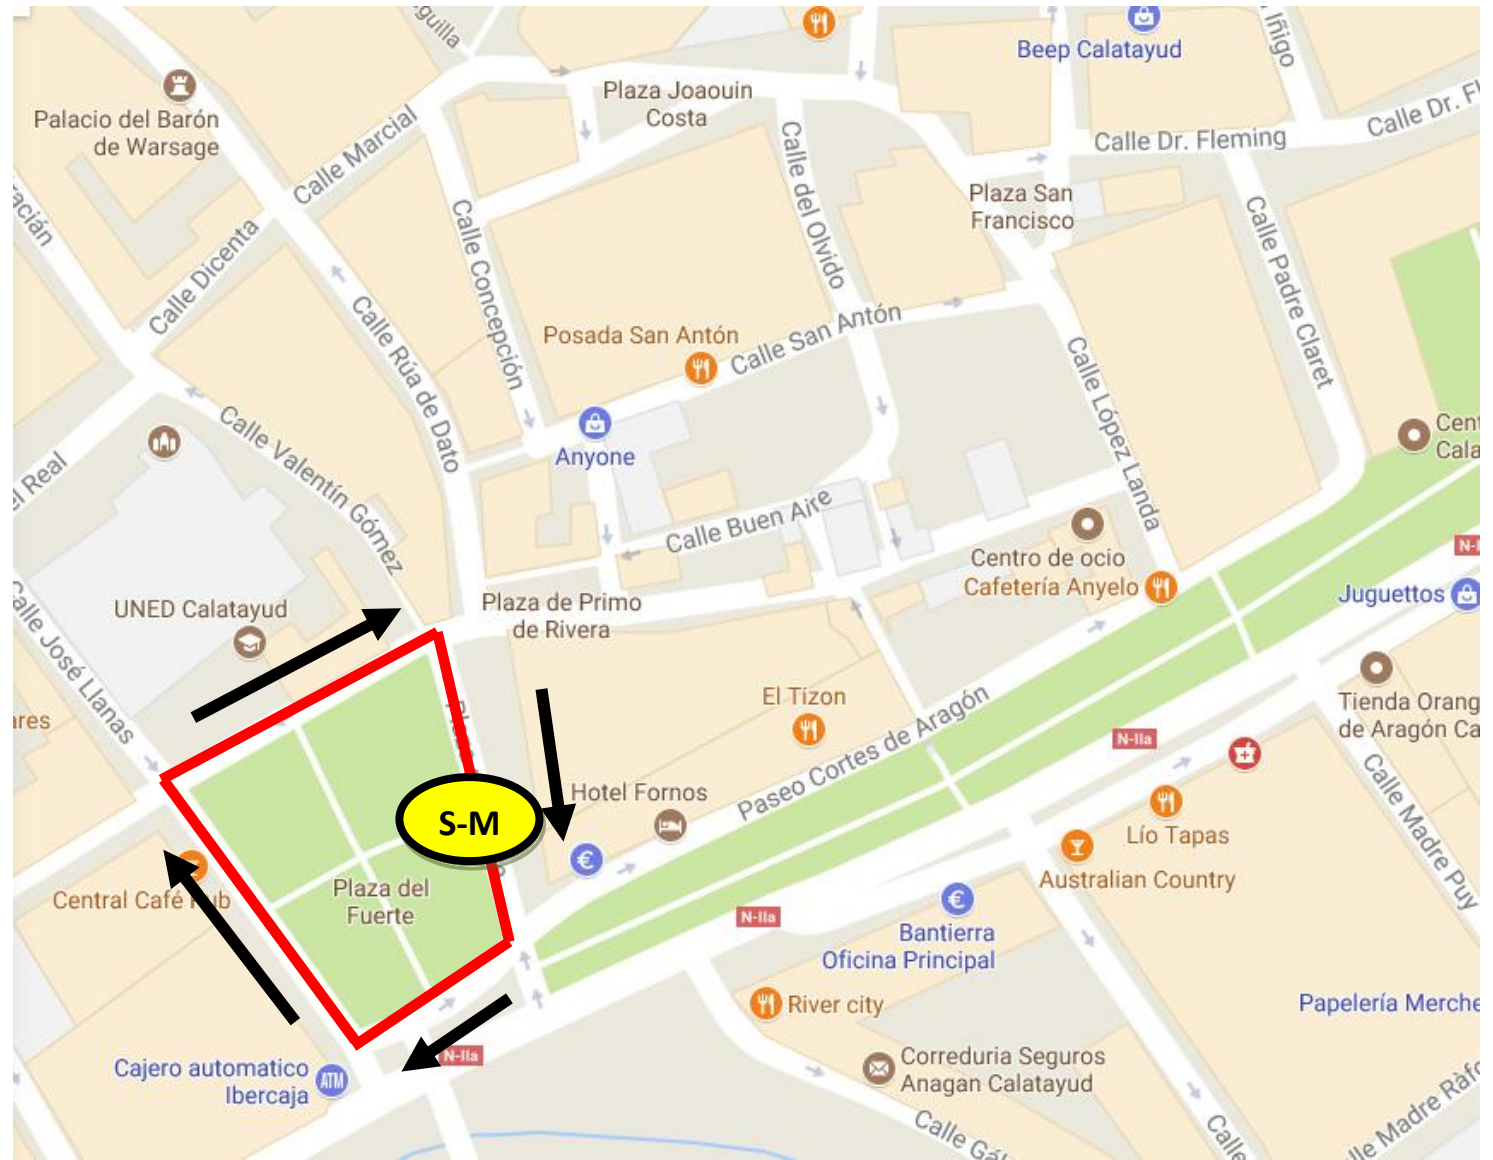

SAN SILVESTRE SOLIDARIA COMUNIDAD DE CALATAYUD 2022

**SAN
SILVESTRE
ELITE Y
POPULAR**

VUELTA: 870 m.

SAN SILVESTRE SOLIDARIA COMUNIDAD DE CALATAYUD 2022

**SAN
SILVESTRE
ESCOLAR**

VUELTA: 275 m.

SAN SILVESTRE SOLIDARIA COMUNIDAD DE CALATAYUD 2022

**SAN
SILVESTRE
BABY**

VUELTA: 150 m.