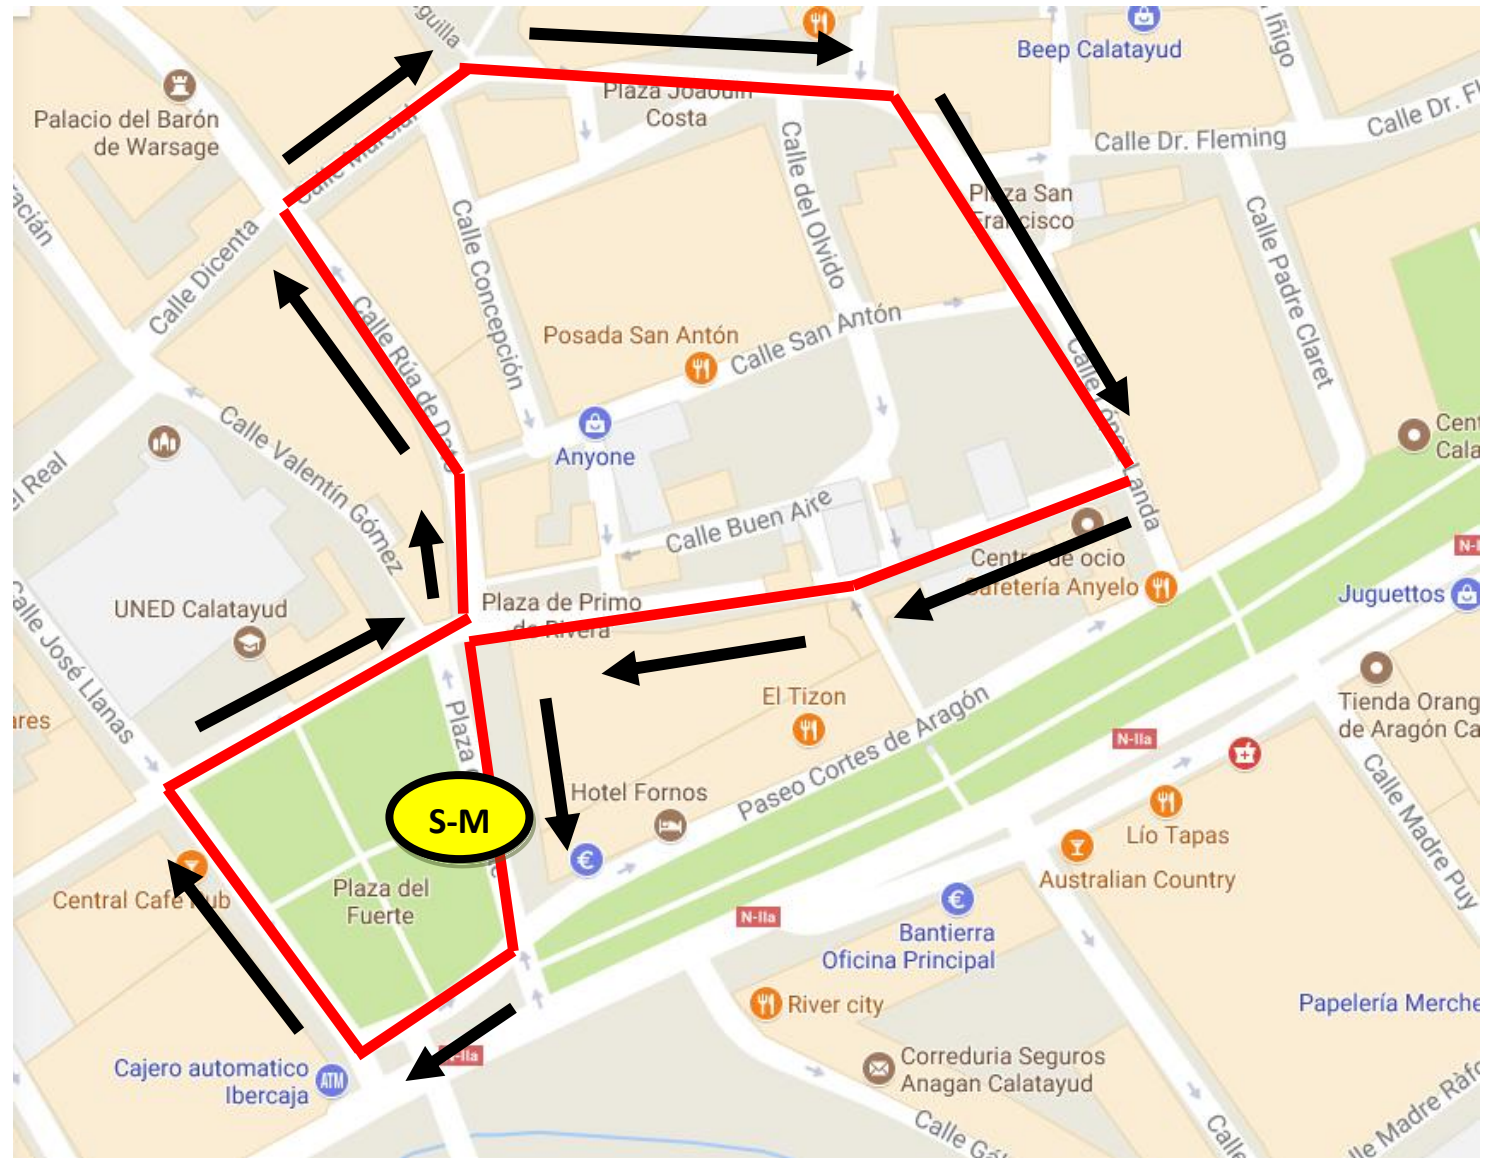

SAN SILVESTRE SOLIDARIA COMUNIDAD DE CALATAYUD 2022

**SAN
SILVESTRE
ELITE Y
POPULAR**

VUELTA: 870 m.

SAN SILVESTRE SOLIDARIA COMUNIDAD DE CALATAYUD 2022

**SAN
SILVESTRE
ESCOLAR**

VUELTA: 275 m.

SAN SILVESTRE SOLIDARIA COMUNIDAD DE CALATAYUD 2022

**SAN
SILVESTRE
BABY**

VUELTA: 150 m.